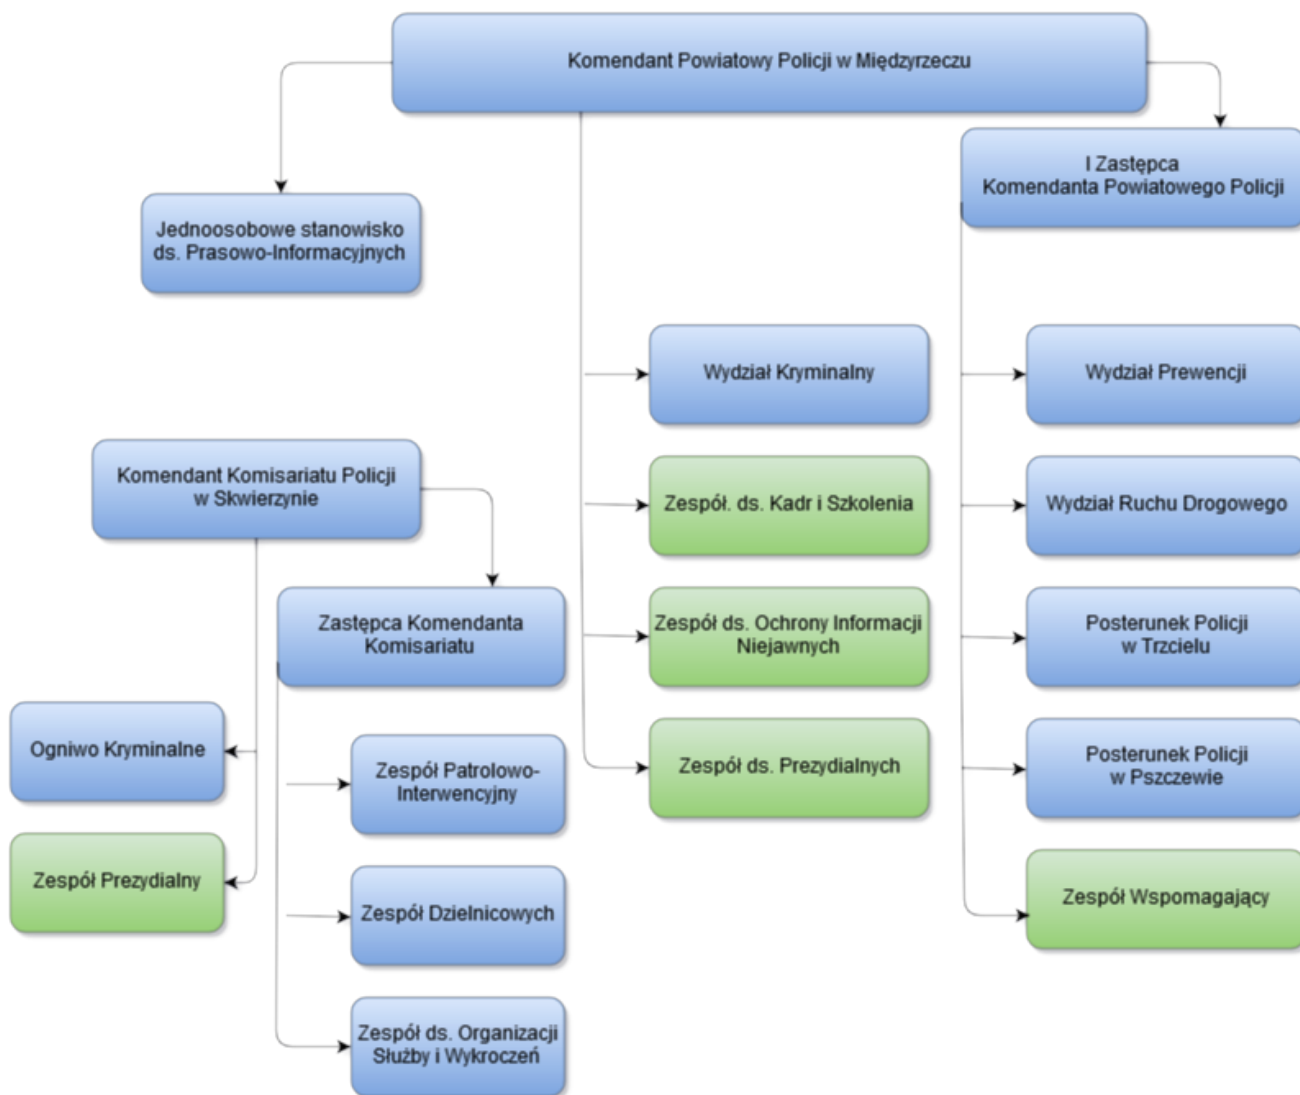

KPP MIĘDZYRZECZ

<http://miedzyrzecz.lubuska.policja.gov.pl/go4/o-nas/struktura/1226,Struktura.html>
2018-07-20, 17:52

STRUKTURA

Nazwa wydziału	Telefon miejski
Wydział Kryminalny	95 742 60 50
Wydział Prewencji	95 742 60 20
Zespół ds. Kadr i Szkolenia	95 742 60 70
Zespół Wspomagający - Zaopatrzenie	95 742 60 74
Zespół Wspomagający - Informatyka	95 742 60 99
Wydział Ruchu Drogowego	95 742 60 48
Zespół Ochrony Informacji Niejawnych	95 742 60 77
Rzecznik Prasowy	95 742 60 26
Komisariat Policji w Skwierzynie	95 717 32 00
Posterunek Policji w Pszczewie	95 749 10 02

Posterunek Policji w Trzcielu
Posterunek Policji w Przytocznej

95 743 12 21
95 738 10 00

Ocena: 3.5/5 (4)

[Tweetnij](#)