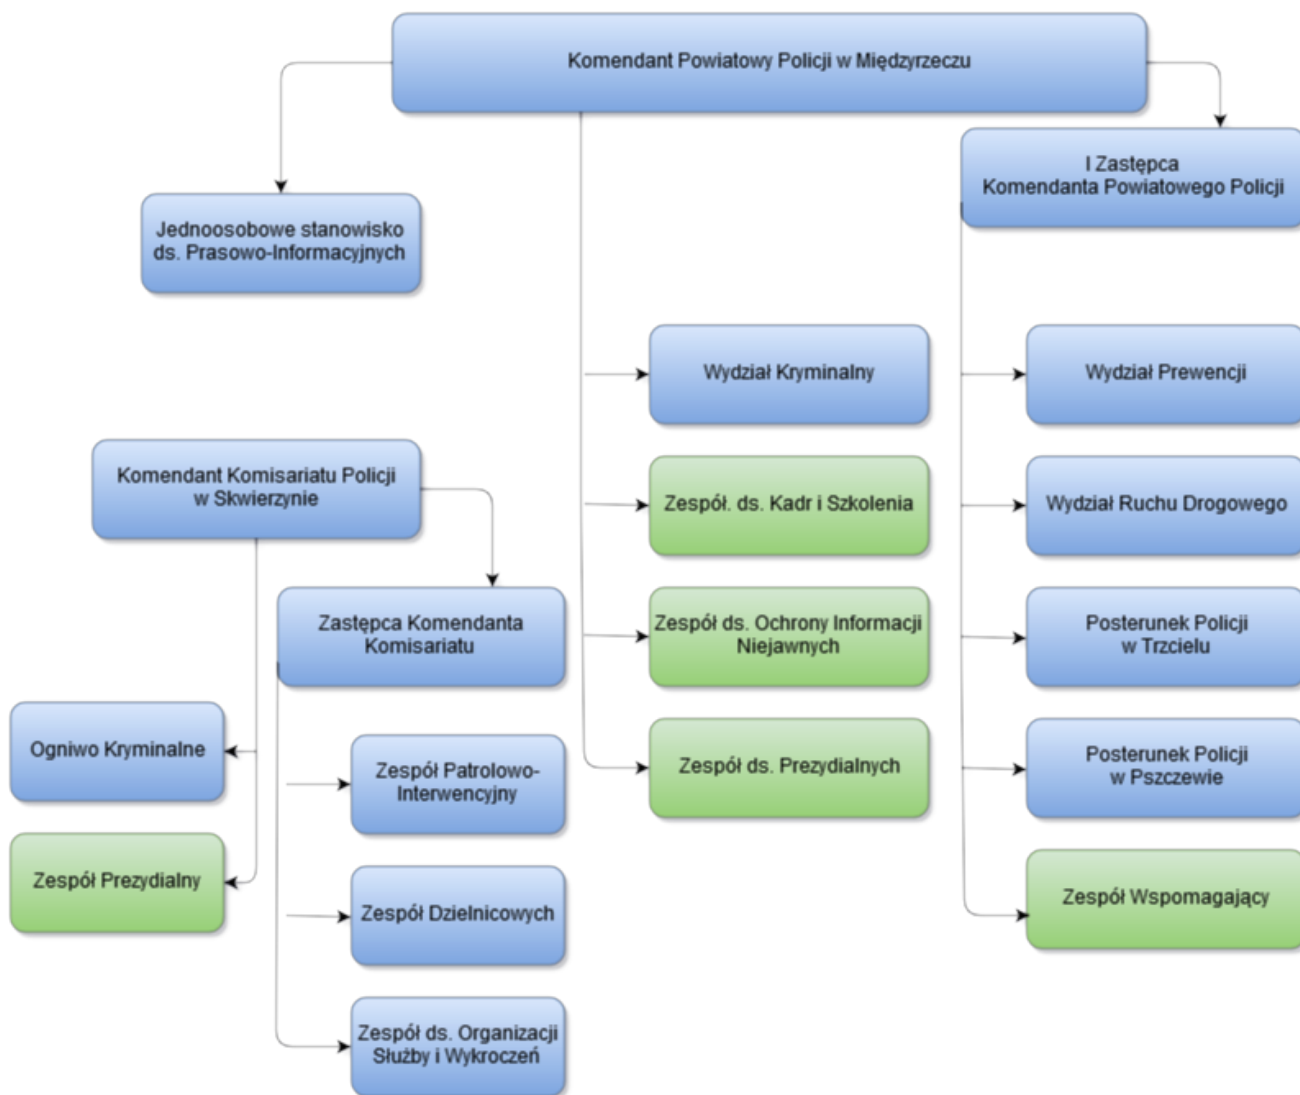

KPP MIĘDZYRZECZ

<http://miedzyrzecz.lubuska.policja.gov.pl/go4/o-nas/struktura/1226,Struktura.html>
2018-05-21, 20:16

STRUKTURA

Nazwa wydziału	Telefon miejski
Wydział Kryminalny	95 742 60 50
Wydział Prewencji	95 742 60 20
Zespół ds. Kadr i Szkolenia	95 742 60 70
Zespół Wspomagający - Zaopatrzenie	95 742 60 74
Zespół Wspomagający - Informatyka	95 742 60 99
Wydział Ruchu Drogowego	95 742 60 48
Zespół Ochrony Informacji Niejawnych	95 742 60 77
Rzecznik Prasowy	95 742 60 26
Komisariat Policji w Skwierzynie	95 717 32 00
Posterunek Policji w Pszczewie	95 749 10 02

Posterunek Policji w Trzcielu
Posterunek Policji w Przytocznej

95 743 12 21
95 738 10 00

Ocena: 3.5/5 (4)

[Tweetnij](#)