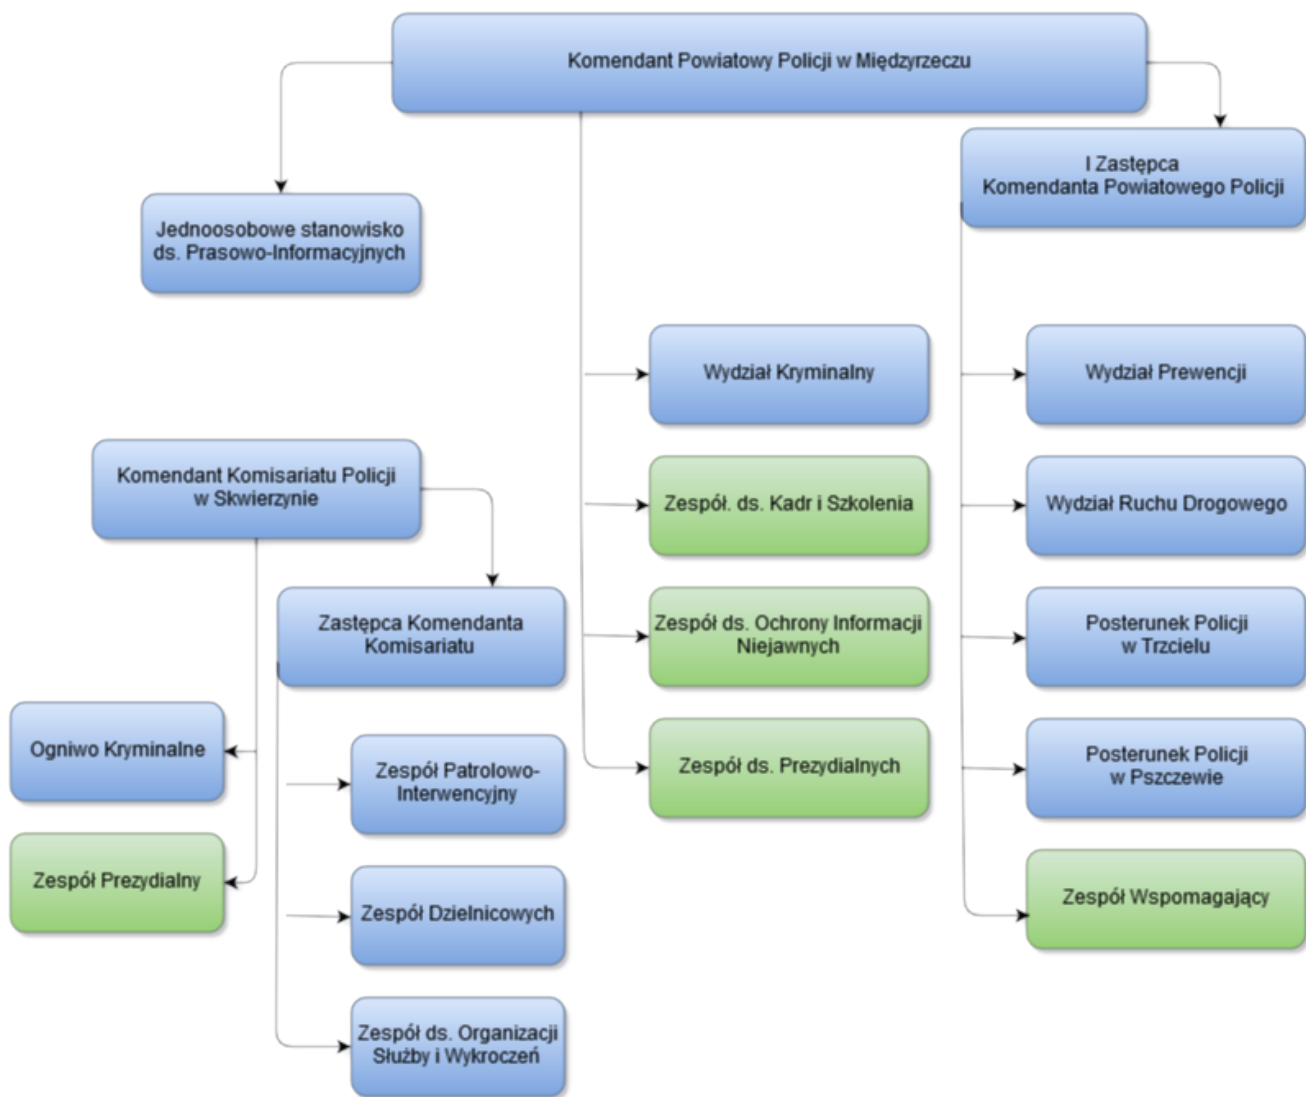

KPP MIĘDZYRZECZ

Źródło: <http://miedzyrzecz.lubuska.policja.gov.pl/go4/o-nas/struktura/1226,Struktura.html>

Wygenerowano: Sobota, 24 lutego 2018, 22:32

STRUKTURA

Nazwa wydziału	Telefon miejski
Wydział Kryminalny	95 742 60 50
Wydział Prewencji	95 742 60 20
Zespół ds. Kadr i Szkolenia	95 742 60 70
Zespół Wspomagający - Zaopatrzenie	95 742 60 74
Zespół Wspomagający - Informatyka	95 742 60 99
Wydział Ruchu Drogowego	95 742 60 48
Zespół Ochrony Informacji Niejawnych	95 742 60 77
Rzecznik Prasowy	95 742 60 26
Komisariat Policji w Skwierzynie	95 717 32 00
Posterunek Policji w Pszczewie	95 749 10 02